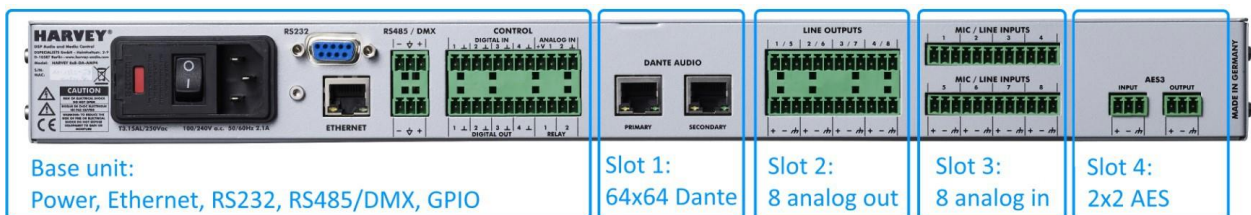

Opbouw productnaam, voorbeeld HARVEY Pro 8x8-DA-AES:

Product line "DSP Audio matrix" 1 HU, 19"

Product family for audio and media control